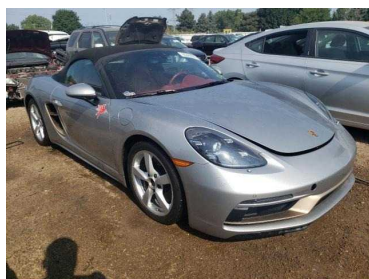

## Auto Punkt

162 700 PLN

Marka	Porsche	Model	Boxster
Typ nadwozia	Kabriolet	Typ paliwa	Benzyna
Uszkodzony	Tak	Rok produkcji	2022
Przebieg	29167	Kolor	Czarny
Pojemność skokowa	4000	Moc	400
Skrzynia	Automatyczna	Napęd	Na tylne koła
Data pierwszej rejestracji	2022-01-01	Liczba miejsc	2
Liczba drzwi	2	VIN	WPOCB2A82MS225067

Zaoszczędź nawet do 40 % wartości auta porównywalnego w Polsce!

Firma Auto Punkt Mława oferuje na sprzedaż samochód: PORSCHE BOXSTER GTS

- pojazd uszkodzony jak na zdjęciach

Auto Punkt Mława zajmuje się sprowadzaniem pojazdów z USA i Kanady na zamówienie.