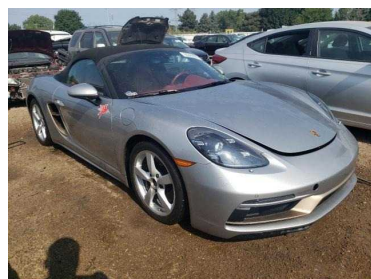

Auto Punkt

162 700 PLN

Marka	Porsche	Model	Boxster
Typ nadwozia	Kabriolet	Typ paliwa	Benzyna
Uszkodzony	Tak	Rok produkcji	2022
Przebieg	29167	Kolor	Czarny
Pojemność skokowa	4000	Moc	400
Skrzynia	Automatyczna	Napęd	Na tylne koła
Data pierwszej rejestracji	2022-01-01	Liczba miejsc	2
Liczba drzwi	2	VIN	WPOCB2A82MS225067

Zaoszczędź nawet do 40 % wartości auta porównywalnego w Polsce!

Firma Auto Punkt Mława oferuje na sprzedaż samochód: PORSCHE BOXSTER GTS

- pojazd uszkodzony jak na zdjęciach

Auto Punkt Mława zajmuje się sprowadzaniem pojazdów z USA i Kanady na zamówienie.