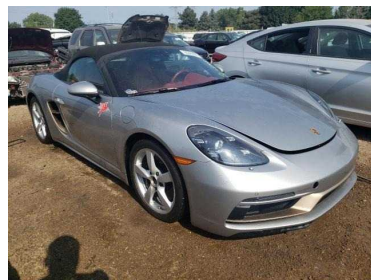

Auto Punkt

162 700 PLN

Marka	Porsche	Model	Boxster
Typ nadwozia	Kabriolet	Typ paliwa	Benzyna
Uszkodzony	Tak	Rok produkcji	2022
Przebieg	29167	Kolor	Czarny
Pojemność skokowa	4000	Moc	400
Skrzynia	Automatyczna	Napęd	Na tylne koła
Data pierwszej rejestracji	2022-01-01	Liczba miejsc	2
Liczba drzwi	2	VIN	WPOCB2A82MS225067

Zaoszczędź nawet do 40 % wartości auta porównywalnego w Polsce!

Firma Auto Punkt Mława oferuje na sprzedaż samochód: PORSCHE BOXSTER GTS

- pojazd uszkodzony jak na zdjęciach

Auto Punkt Mława zajmuje się sprowadzaniem pojazdów z USA i Kanady na zamówienie.