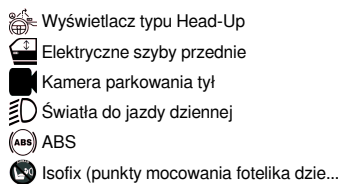

Auto Punkt

556 700 PLN

Marka	Porsche	Model	911
Typ nadwozia	Coupe	Typ paliwa	Benzyna
Uszkodzony	Tak	Rok produkcji	2021
Przebieg	1727	Kolor	Niebieski
Pojemność skokowa	3745	Moc	650
Skrzynia	Automatyczna	Napęd	4x4 (stały)
Emisja co2	254	Liczba miejsc	4
Liczba drzwi	2	VIN	WPOAD2A9XMS257100

Zaoszczędź nawet do 40 % wartości auta porównywalnego w Polsce!

Firma Auto Punkt Mława oferuje na sprzedaż samochód: Porsche 911 Turbo S

- samochód z kompletem dokumentów uprawniającymi do rejestracji w Polsce