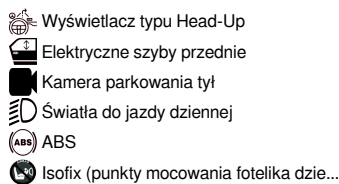

## Auto Punkt

# 556 700 PLN

Marka	Porsche	Model	911
Typ nadwozia	Coupe	Typ paliwa	Benzyna
Uszkodzony	Tak	Rok produkcji	2021
Przebieg	1727	Kolor	Niebieski
Pojemność skokowa	3745	Moc	650
Skrzynia	Automatyczna	Napęd	4x4 (stały)
Emisja co2	254	Liczba miejsc	4
Liczba drzwi	2	VIN	WPOAD2A9XMS257100

Zaoszczędź nawet do 40 % wartości auta porównywalnego w Polsce!

Firma Auto Punkt Mława oferuje na sprzedaż samochód: Porsche 911 Turbo S

- samochód z kompletem dokumentów uprawniającymi do rejestracji w Polsce