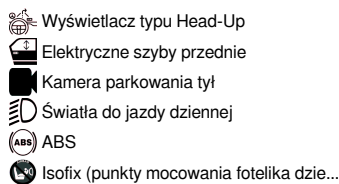

## Auto Punkt

# 556 700 PLN

Marka	Porsche	Model	911
Typ nadwozia	Coupe	Typ paliwa	Benzyna
Uszkodzony	Tak	Rok produkcji	2021
Przebieg	1727	Kolor	Niebieski
Pojemność skokowa	3745	Moc	650
Skrzynia	Automatyczna	Napęd	4x4 (stały)
Emisja co2	254	Liczba miejsc	4
Liczba drzwi	2	VIN	WP0AD2A9XMS257100

Zaoszczędź nawet do 40 % wartości auta porównywalnego w Polsce!

Firma Auto Punkt Mława oferuje na sprzedaż samochód: Porsche 911 Turbo S

- samochód z kompletem dokumentów uprawniającymi do rejestracji w Polsce