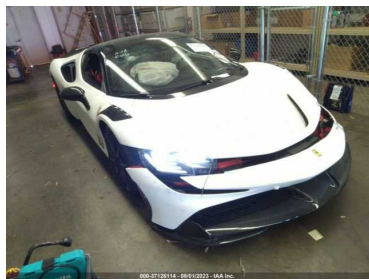

# 1 116 000 PLN

|                            |              |                 |                   |
|----------------------------|--------------|-----------------|-------------------|
| Marka                      | Ferrari      | Model           | SF90 Stradale     |
| Typ nadwozia               | Coupe        | Typ paliwa      | Hybryda           |
| Uszkodzony                 | Tak          | Rok produkcji   | 2021              |
| Przebieg                   | 4304         | Kolor           | Biały             |
| Pojemność skokowa          | 4000         | Moc             | 1000              |
| Skrzynia                   | Automatyczna | Napęd           | 4x4 (stały)       |
| Data pierwszej rejestracji | 2021-01-01   | Liczba miejsc   | 2                 |
| Liczba drzwi               | 2            | VIN (na stronę) | ZFF95NLA4M0265120 |

Zaoszczędź nawet do 40 % wartości auta porównywalnego w Polsce!

Firma Auto Punkt Mława oferuje na sprzedaż samochód: Ferrari F90 Stradale  
- pojazd uszkodzony jak na zdjęciach

Auto Punkt Mława zajmuje się sprowadzaniem pojazdów z USA i Kanady na zamówienie.