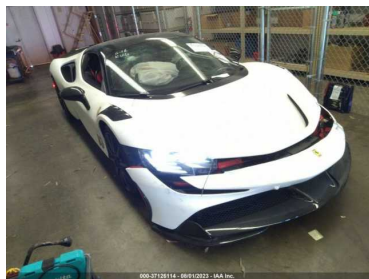

Oferta: 477
Data wydruku: 2024-11-23

www: oferta.autopunktmlawa.pl
Tel: +48236542547
Tel (2): +48 795 656 370
E-mail: info@autopunktmlawa.pl
Kontakt: Autopunktmlawa.pl

SF90 Stradale

1 116 000 PLN

Marka	Ferrari	Model	SF90 Stradale
Typ nadwozia	Coupe	Typ paliwa	Hybryda
Uszkodzony	Tak	Rok produkcji	2021
Przebieg	4304	Kolor	Biały
Pojemność skokowa	4000	Moc	1000
Skrzynia	Automatyczna	Napęd	4x4 (stały)
Data pierwszej rejestracji	2021-01-01	Liczba miejsc	2
Liczba drzwi	2	VIN (na stronę)	ZFF95NLA4M0265120

Zaoszczędź nawet do 40 % wartości auta porównywalnego w Polsce!

Firma Auto Punkt Mława oferuje na sprzedaż samochód: Ferrari F90 Stradale
- pojazd uszkodzony jak na zdjęciach

Auto Punkt Mława zajmuje się sprowadzaniem pojazdów z USA i Kanady na zamówienie.