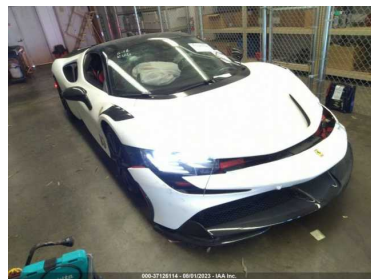

Oferta: 477
Data wydruku: 2023-09-23

www: oferta.autopunktmlawa.pl
Tel: +48236542547
Tel (2): +48 795 656 370
E-mail: info@autopunktmlawa.pl
Kontakt: Autopunktmlawa.pl

SF90 Stradale

1 116 000 PLN

Marka	Ferrari	Model	SF90 Stradale
Typ nadwozia	Coupe	Typ paliwa	Hybryda
Uszkodzony	Tak	Rok produkcji	2021
Przebieg	4304	Kolor	Biały
Pojemność skokowa	4000	Moc	1000
Skrzynia	Automatyczna	Napęd	4x4 (stały)
Data pierwszej rejestracji	2021-01-01	Liczba miejsc	2
Liczba drzwi	2		