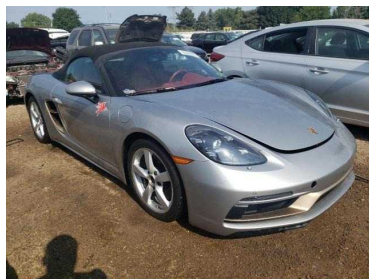

Oferta: 501
Data wydruku: 2024-10-06

www: oferta.autopunktmlawa.pl
Tel: +48236542547
Tel (2): +48 795 656 370
E-mail: info@autopunktmlawa.pl
Kontakt: Autopunktmlawa.pl

Auto Punkt

162 700 PLN

Marka	Porsche	Model	Boxster
Typ nadwozia	Kabriolet	Typ paliwa	Benzyna
Uszkodzony	Tak	Rok produkcji	2022
Przebieg	29167	Kolor	Czarny
Pojemność skokowa	4000	Moc	400
Skrzynia	Automatyczna	Napęd	Na tylne koła
Data pierwszej rejestracji	2022-01-01	Liczba miejsc	2
Liczba drzwi	2	VIN (na stronę)	WPOCB2A82MS225067

Zaoszczędź nawet do 40 % wartości auta porównywalnego w Polsce!

Firma Auto Punkt Mława oferuje na sprzedaż samochód: PORSCHE BOXSTER GTS

- pojazd uszkodzony jak na zdjęciach

Auto Punkt Mława zajmuje się sprowadzaniem pojazdów z USA i Kanady na zamówienie.