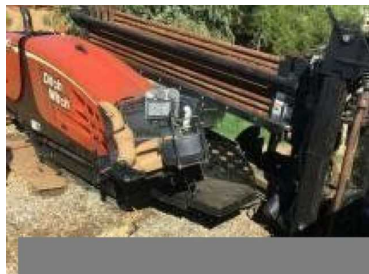

125 000

PLN NETTO

153 750

PLN

Marka	Inny	Rok produkcji	2007
VAT faktura	Tak	Finansowanie	Tak

Witam

do zaoferowania Wiertnica Ditch Witch JT2020 Mach 1, rok 2007, 2931 mh

120 m rur w zestawie

-

Dodatkowe informacje: kraj pochodzenia: USA, status sprowadzonego: dosprowadzenia, napęd: kola, wysięgnik: one_piece, lemiesz: six_position

Numer oferty: AKL63P6C