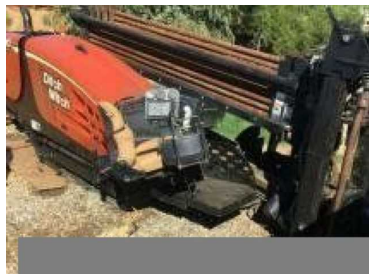

## Maszyna Wiertnica Ditch witch JT2020 Mach1

125 000

PLN NETTO  
153 750  
PLN

Marka	Inny	Rok produkcji	2007
VAT faktura	Tak	Finansowanie	Tak

Witam

do zaoferowania Wiertnica Ditch Witch JT2020 Mach 1, rok 2007, 2931 mh

-

Dodatkowe informacje: kraj pochodzenia: USA, status sprowadzonego: dosprowadzenia, napęd: kola, wysięgnik: one\_piece, lemiesz: six\_position

Numer oferty: AKL63P6C