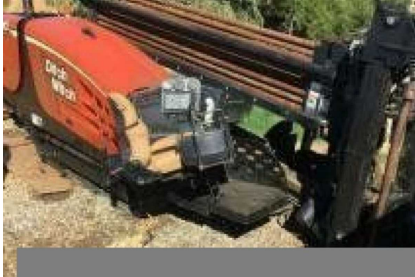

Maszyna Wiertnica Ditch witch JT2020 Mach1

125 000 PLN NETTO
153 750 PLN BRUTTO

Marka	Inny	Rok produkcji	2007
VAT faktura	Tak	Finansowanie	Tak

+48236542547 / +48 795 656 370

@ info@autopunktmlawa.pl

Autopunktmlawa.pl

Witam

do zaferowania Wiertnica Ditch Witch JT2020 Mach 1, rok 2007, 2931 mh

120 m rur w zestawie

Koszt inspekcji Ditch Witcha wliczony w cenę

Certyfikaty zgodności CE

Czas sprowadzenia maszyny od 8 do 12 tygodni ...aktualnie wiertnice znajdują się w USA

Cena zawiera wszystkie opłaty logistyczne i portowe - loko punkt docelowy w Polsce

Oferujemy zakup Wiertnicy + Organizujemy pełną Logistykę Wiertnicy do Polski na docelowy adres oraz załatwiamy wszystkie formalności i procedury celne i logistyczne

możliwość przesłania więcej zdjęć na maila

posiadamy w swojej ofercie duży wybór sprzętu specjalistycznego Wiertnice itd Ditch Witch

W naszej ofercie również dostępne inne modele Wiertnic Ditch Witch oraz Vermeer

cena jest za cały komplet Wiertnica + osprzęt

możliwość przesłania więcej zdjęć na maila

posiadamy w swojej ofercie duży wybór sprzętu specjalistycznego Wiertnice itd Ditch Witch

Sprowadzimy z USA i Kanady każde Auto (Nowe, Używane i OldTimery) / Łódź / Samolot Helikopter/ / Motocykl / Quada / Maszyny Produkcyjne / Maszyny Budowlane / Części zamienne / oraz zamówienia indywidualne

pełna oferta na naszej stronie - link do strony poniżej w adresie kontaktowym

tel +48 660 236 2 04

Nasza siedziba znajduje się w Mławie (Mława znajduje się 100km od Warszawy w kierunku Gdańska)

Zapraszam

Niniejsze ogłoszenie jest wyłącznie informacją handlową i nie stanowi oferty w myśl art. 66, § 1. Kodeksu Cywilnego. Sprzedający nie odpowiada za ewentualne błędy lub nieaktualność ogłoszenia.

-