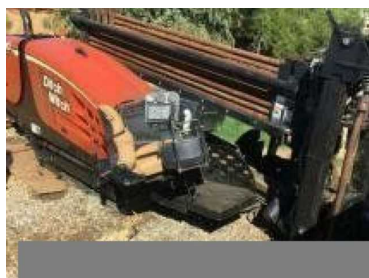

Oferta: 109
Data wydruku: 2026-05-21

www: oferta.autopunktmlawa.pl
Kontakt: Autopunktmlawa.pl

Maszyna Wiertnica Ditch witch JT2020 Mach1

125 000

PLN NETTO

153 750

PLN

Marka	Inny	Rok produkcji	2007
VAT faktura	Tak	Finansowanie	Tak

Witam

do zaoferowania Wiertnica Ditch Witch JT2020 Mach 1, rok 2007, 2931 mh

120 m rur w zestawie

Koszt inspekcji Ditch Witcha wliczony w cenę

Certyfikaty zgodności CE

Czas sprowadzenia maszyny od 8 do 12 tygodni ...aktualnie wiertnice znajdują się w USA

-

Dodatkowe informacje: kraj pochodzenia: USA, status sprowadzonego: dosprowadzenia, napęd: kola, wysięgnik: one_piece, lemiesz: six_position

Numer oferty: AKL63P6C