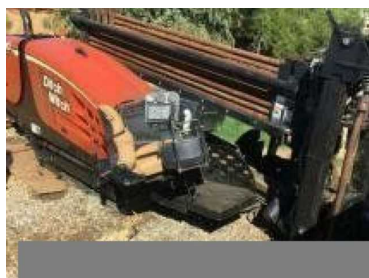

Oferta: 109
Data wydruku: 2026-06-10

www: oferta.autopunktmlawa.pl
Kontakt: Autopunktmlawa.pl

Maszyna Wiertnica Ditch witch JT2020 Mach1

125 000

PLN NETTO

153 750

PLN

Marka	Inny	Rok produkcji	2007
VAT faktura	Tak	Finansowanie	Tak

Witam

do zaoferowania Wiertnica Ditch Witch JT2020 Mach 1, rok 2007, 2931 mh

120 m rur w zestawie

Koszt inspekcji Ditch Witcha wliczony w cenę

Certyfikaty zgodności CE

Czas sprowadzenia maszyny od 8 do 12 tygodni ...aktualnie wiertnice znajdują się w USA

-

Dodatkowe informacje: kraj pochodzenia: USA, status sprowadzonego: dosprowadzenia, napęd: kola, wysięgnik: one_piece, lemiesz: six_position

Numer oferty: AKL63P6C