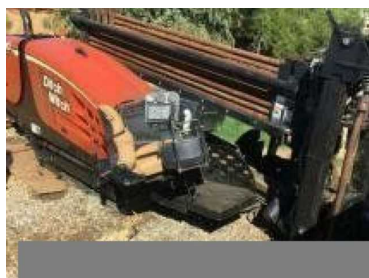

Oferta: 109
Data wydruku: 2026-04-04

www: oferta.autopunktmlawa.pl
Kontakt: Autopunktmlawa.pl

Maszyna Wiertnica Ditch witch JT2020 Mach1

125 000

PLN NETTO

153 750

PLN

Marka	Inny	Rok produkcji	2007
VAT faktura	Tak	Finansowanie	Tak

Witam

do zaoferowania Wiertnica Ditch Witch JT2020 Mach 1, rok 2007, 2931 mh

120 m rur w zestawie

Koszt inspekcji Ditch Witcha wliczony w cenę

Certyfikaty zgodności CE

Czas sprowadzenia maszyny od 8 do 12 tygodni ...aktualnie wiertnice znajdują się w USA

-

Dodatkowe informacje: kraj pochodzenia: USA, status sprowadzonego: dosprowadzenia, napęd: kola, wysięgnik: one_piece, lemiesz: six_position

Numer oferty: AKL63P6C