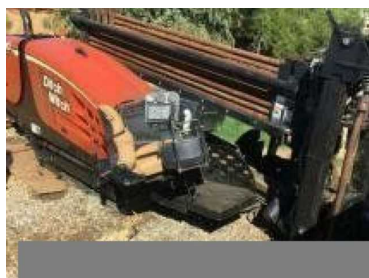

## Maszyna Wiertnica Ditch witch JT2020 Mach1

125 000

PLN NETTO

153 750

PLN

Marka	Inny	Rok produkcji	2007
VAT faktura	Tak	Finansowanie	Tak

Witam

do zaoferowania Wiertnica Ditch Witch JT2020 Mach 1, rok 2007, 2931 mh

-

Dodatkowe informacje: kraj pochodzenia: USA, status sprowadzonego: dosprowadzenia, napęd: kola, wysięgnik: one\_piece, lemiesz: six\_position

Numer oferty: AKL63P6C