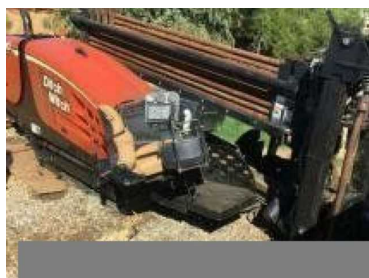

Oferta: 109
Data wydruku: 2026-04-24

www: oferta.autopunktmlawa.pl
Kontakt: Autopunktmlawa.pl

Maszyna Wiertnica Ditch witch JT2020 Mach1

125 000

PLN NETTO

153 750

PLN

Marka	Inny	Rok produkcji	2007
VAT faktura	Tak	Finansowanie	Tak

Witam

do zaoferowania Wiertnica Ditch Witch JT2020 Mach 1, rok 2007, 2931 mh

120 m rur w zestawie

Koszt inspekcji Ditch Witcha wliczony w cenę

Certyfikaty zgodności CE

Czas sprowadzenia maszyny od 8 do 12 tygodni ...aktualnie wiertnice znajdują się w USA

-

Dodatkowe informacje: kraj pochodzenia: USA, status sprowadzonego: dosprowadzenia, napęd: kola, wysięgnik: one_piece, lemiesz: six_position

Numer oferty: AKL63P6C