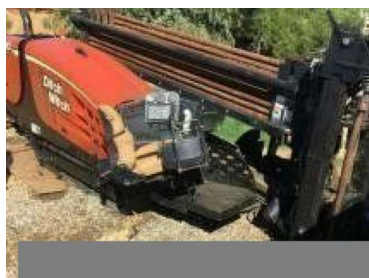

Oferta: 109
Data wydruku: 2025-05-20

www: oferta.autopunktmlawa.pl
Kontakt: Autopunktmlawa.pl

Maszyna Wiertnica Ditch witch JT2020 Mach1

125 000

PLN NETTO

153 750

PLN

Marka	Inny	Rok produkcji	2007
VAT faktura	Tak	Finansowanie	Tak

Witam

do zaoferowania Wiertnica Ditch Witch JT2020 Mach 1, rok 2007, 2931 mh

120 m rur w zestawie

Koszt inspekcji Ditch Witcha wliczony w cenę

Certyfikaty zgodności CE

Czas sprowadzenia maszyny od 8 do 12 tygodni ...aktualnie wiertnice znajdują się w USA

-

Dodatkowe informacje: kraj pochodzenia: USA, status sprowadzonego: dosprowadzenia, napęd: kola, wysięgnik: one_piece, lemiesz: six_position

Numer oferty: AKL63P6C