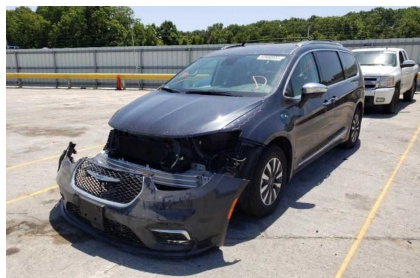

Używane Chrysler Pacifica - 128 500 PLN, 35 773 km, 2021

128 500 PLN

Marka	Chrysler	Model	Pacifica
Typ nadwozia	Minivan	Typ paliwa	Hybryda
Rok produkcji	2021	Przebieg	35773
Kolor	Czarny	Pojemność skokowa	3605
Moc	260	Skrzynia	Automatyczna hydrauliczna (klasyczna)
Kraj pochodzenia	Stany zjednoczone	Data pierwszej rejestracji	2021-01-01
Liczba miejsc	7	Liczba drzwi	5