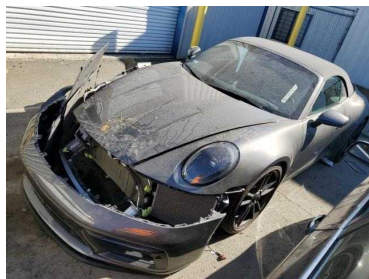

## GTS Auto Punkt

# 390 700 PLN

Marka	Porsche	Model	911
Typ nadwozia	SUV	Typ paliwa	Benzyna
Uszkodzony	Tak	Rok produkcji	2022
Przebieg	9996	Kolor	Szary
Pojemność skokowa	3000	Moc	473
Skrzynia	Automatyczna	Napęd	Na tylne koła
Data pierwszej rejestracji	2022-01-01	Liczba miejsc	4
Liczba drzwi	2	VIN (na stronę)	WP0CB2A97NS245048

Auto Punkt Mława - Twój partner w motoryzacji od 20 lat!

Oszczędzaj nawet do 40% wartości auta porównywalnego w Polsce!

Jeśli marzysz o posiadaniu luksusowego samochodu, który przyciągnie spojrzenia i dostarczy niezapomnianych wrażeń z jazdy, to jesteśmy tu, aby Ci pomóc.

Oferowany pojazd: PORSCHE 911 GTS

Nr przedmiotu : C 63748983

Dlaczego warto wybrać Auto Punkt Mława:

- Firma działająca nieprzerwanie od 20 lat!
- Samochody z kompletem dokumentów uprawniającymi do rejestracji w Polsce
- Możliwość zakupu uszkodzonych samochodów, jak na zdjęciach
- Działamy na rynku od 2003 roku i mamy wielu zadowolonych klientów
- Dostarczamy auta z każdego portu na terenie USA i Kanady: