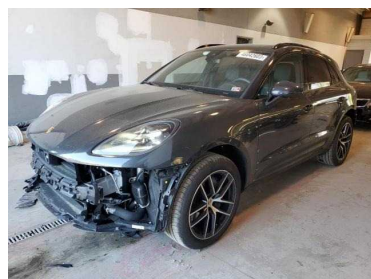

Auto Punkt

149 700 PLN

Marka	Porsche	Model	Macan
Typ nadwozia	Sedan	Typ paliwa	Benzyna
Uszkodzony	Tak	Rok produkcji	2022
Przebieg	13778	Kolor	Biały
Pojemność skokowa	2000	Moc	265
Skrzynia	Automatyczna	Napęd	4x4 (dołączany automatycznie)
Data pierwszej rejestracji	2022-01-01	Liczba miejsc	5
Liczba drzwi	5	VIN	WP1AA2A59NLB00092

Zaoszczędź nawet do 40 % wartości auta porównywalnego w Polsce!

Firma Auto Punkt Mława oferuje na sprzedaż samochód: Porsche Macan

- pojazd uszkodzony jak na zdjęciach

Auto Punkt Mława zajmuje się sprowadzaniem pojazdów z USA i Kanady na zamówienie.