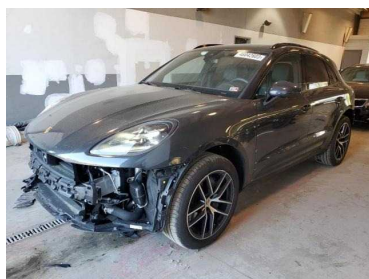

Auto Punkt

149 700 PLN

Marka	Porsche	Model	Macan
Typ nadwozia	Sedan	Typ paliwa	Benzyna
Uszkodzony	Tak	Rok produkcji	2022
Przebieg	13778	Kolor	Biały
Pojemność skokowa	2000	Moc	265
Skrzynia	Automatyczna	Napęd	4x4 (dołączany automatycznie)
Data pierwszej rejestracji	2022-01-01	Liczba miejsc	5
Liczba drzwi	5	VIN	WP1AA2A59NLB00092

Zaoszczędź nawet do 40 % wartości auta porównywalnego w Polsce!

Firma Auto Punkt Mława oferuje na sprzedaż samochód: Porsche Macan

- pojazd uszkodzony jak na zdjęciach

Auto Punkt Mława zajmuje się sprowadzaniem pojazdów z USA i Kanady na zamówienie.