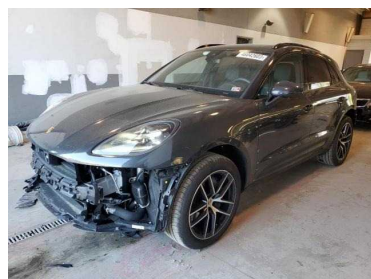

## Auto Punkt

149 700 PLN

Marka	Porsche	Model	Macan
Typ nadwozia	Sedan	Typ paliwa	Benzyna
Uszkodzony	Tak	Rok produkcji	2022
Przebieg	13778	Kolor	Biały
Pojemność skokowa	2000	Moc	265
Skrzynia	Automatyczna	Napęd	4x4 (dołączany automatycznie)
Data pierwszej rejestracji	2022-01-01	Liczba miejsc	5
Liczba drzwi	5	VIN	WP1AA2A59NLB00092

Zaoszczędź nawet do 40 % wartości auta porównywalnego w Polsce!

Firma Auto Punkt Mława oferuje na sprzedaż samochód: Porsche Macan

- pojazd uszkodzony jak na zdjęciach

Auto Punkt Mława zajmuje się sprowadzaniem pojazdów z USA i Kanady na zamówienie.