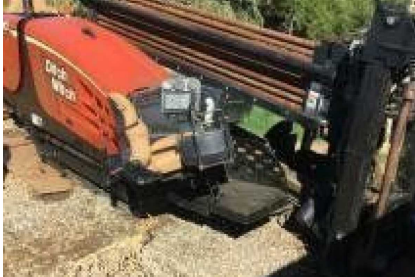

Maszyna Wiertnica Ditch witch JT2020 Mach1

125 000 PLN NETTO
153 750 PLN BRUTTO

Marka	Ditch Witch	Importowany	Tak
Rok produkcji	2007	VAT faktura	Tak
Finansowanie	Tak		

+48236542547 / +48 795 656 370

@ info@autopunktmlawa.pl

Autopunktmlawa.pl

Witam

do zaferowania Wiertnica Ditch Witch JT2020 Mach 1, rok 2007, 2931 mh

120 m rur w zestawie

Koszt inspekcji Ditch Witcha wliczony w cenę

Certyfikaty zgodności CE

Czas sprowadzenia maszyny od 8 do 12 tygodni ...aktualnie wiertnice znajdują się w USA

Cena zawiera wszystkie opłaty logistyczne i portowe - loko punkt docelowy w Polsce

Oferujemy zakup Wiertnicy + Organizujemy pełną Logistykę Wiertnicy do Polski na docelowy adres oraz załatwiamy wszystkie formalności i procedury celne i logistyczne

możliwość przesłania więcej zdjęć na maila

posiadamy w swojej ofercie duży wybór sprzętu specjalistycznego Wiertnice itd Ditch Witch

W naszej ofercie również dostępne inne modele Wiertnic Ditch Witch oraz Vermeer

cena jest za cały komplet Wiertnica + osprzęt

możliwość przesłania więcej zdjęć na maila

posiadamy w swojej ofercie duży wybór sprzętu specjalistycznego Wiertnice itd Ditch Witch

Sprowadzimy z USA i Kanady każde Auto (Nowe, Używane i OldTimery) / Łódź / Samolot Helikopter/ / Motocykl / Quada / Maszyny Produkcyjne / Maszyny Budowlane / Części zamienne / oraz zamówienia indywidualne

pełna oferta na naszej stronie - link do strony poniżej w adresie kontaktowym

tel +48 660 236 2 04

Nasza siedziba znajduje się w Mławie (Mława znajduje się 100km od Warszawy w kierunku Gdańska)

Zapraszam

Niniejsze ogłoszenie jest wyłącznie informacją handlową i nie stanowi oferty w myśl art. 66, § 1. Kodeksu Cywilnego. Sprzedający nie odpowiada za ewentualne błędy lub nieaktualność ogłoszenia.