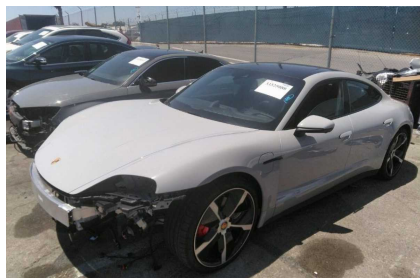

Auto Punkt

417 700 PLN

Marka	Porsche	Model	Taycan
Typ nadwozia	Coupe	Typ paliwa	Elektryczny
Uszkodzony	Tak	Rok produkcji	2020
Przebieg	8356	Kolor	Szary
Moc	530	Skrzynia	Automatyczna hydrauliczna (klasyczna)
Napęd	4x4 (stały)		

Zaoszczędź nawet do 40 % wartości auta porównywalnego w Polsce!

Firma Auto Punkt Mława oferuje na sprzedaż samochód: Porsche Taycan 4S

- pojazd uszkodzony jak na zdjęciach

Auto Punkt Mława zajmuje się sprowadzaniem pojazdów z USA i Kanady na zamówienie.