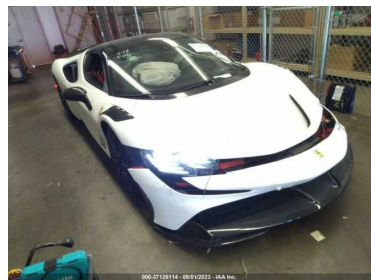

# 1 116 000 PLN

Marka	Ferrari	Model	SF90 Stradale
Typ nadwozia	Coupe	Typ paliwa	Hybryda
Uszkodzony	Tak	Rok produkcji	2021
Przebieg	4304	Kolor	Biały
Pojemność skokowa	4000	Moc	1000
Skrzynia	Automatyczna	Napęd	4x4 (stały)
Data pierwszej rejestracji	2021-01-01	Liczba miejsc	2
Liczba drzwi	2	VIN	ZFF95NLA4M0265120

Zaoszczędź nawet do 40 % wartości auta porównywalnego w Polsce!

Firma Auto Punkt Mława oferuje na sprzedaż samochód: Ferrari F90 Stradale  
- pojazd uszkodzony jak na zdjęciach

Auto Punkt Mława zajmuje się sprowadzaniem pojazdów z USA i Kanady na zamówienie.