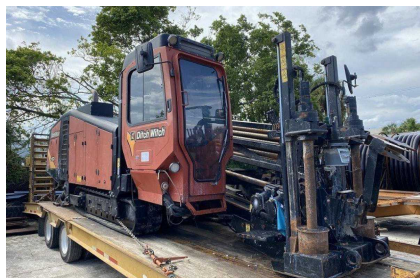

Auto Punkt

1 099 000 PLN NETTO
1 351 770 PLN BRUTTO

Marka Ditch Witch Stan Używane / Importowany
Rok produkcji 2014

☎ +48236542547 / +48 795 656 370

@ info@autopunktmlawa.pl

🌐 Autopunktmlawa.pl

Witam

do zaoferowania Wiertnica

Ditch Witch JT60 rok 2014,

58 Szt. Rur wierzących

Wyświetlacz LCD

Koszt inspekcji Ditch Witcha wliczony w cenę

Możliwość Certyfikatu zgodności CE

Czas sprowadzenia maszyny od 8 do 12 tygodni ...aktualnie wiertnice znajdują się w USA i Wielkiej Brytani

posiadamy w swojej ofercie duży wybór sprzętu specjalistycznego Wiertnice itd Ditch Witch

Sprowadzimy z USA i Kanady każde Auto (Nowe, Używane i OldTimery) / Łódź / Samolot Helikopter/ / Motocykl / Quada / Maszyny Produkcyjne / Maszyny Budowlane / Części zamienne / oraz zamówienia indywidualne